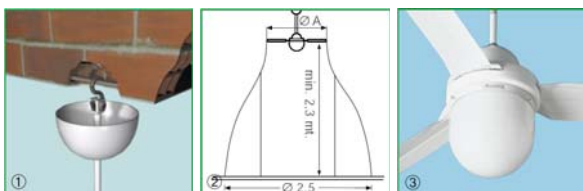

VENTILÁTORY NA LETO NORDIK

STROPNÉ VENTILÁTORY NEREVERZIBILNÉ

- **Stropné ventilátory vhodné na recirkuláciu vzduchu v obytných, komerčných a priemyselných priestoroch (model 160/60“).**
- Modely základné alebo s osvetlením.
- Veľký vzduchový výkon pri nízkych otáčkach.
- Profil lopatiek zabezpečuje nízku prevádzkovú hlučnosť.
- Kovové časti sú pokryté polyesterovou ochrannou vrstvou proti poškrabaniu.
- Montáž na strop.
- 37,5cm dlhá závesná tyč.
- Všetky modely sú vybavené asynchrónnym motorom.
- Zariadenie musí byť uzemnené.
- Možnosť regulácie otáčok.

Príklady montáže

1. Stropný oceľový hák pre bezpečnú montáž.
2. V prázdnej miestnosti dokáže stropný ventilátor ochladiť priestor 2,5 krát väčší ako priemer vrtule. Minimálna odporúčaná vzdialenosť ventilátora od podlahy je 2,3m.
3. Modely s osvetlením sú dodávané s krytom z hrubého skla. Maximálny výkon pre žiarovku je 150W.