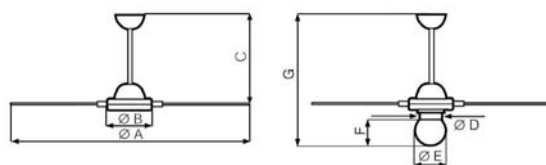

NORDIK 1S DECOR

Nordik 1S Decor	øA	øB	C	øD	øE	F	G
90/36"	914	248	491	130	200	180	756
140/56"	1422	248	491	130	200	180	756

Príslušenstvo

- Telenordik 5 T infračervený diaľkový ovládač
- SCNR5 regulátor otáčok
- SCNRL5 regulátor otáčok pre modely so svetlom
- Svetlo pre Nordik Decor

Všetky výkonové údaje sú overené nezávislou skúšobňou, čo potvrdzuje štítok kvality a osvedčenie IMQ. Výrobok je vyrobený v súlade s nasledujúcimi štandardami: EN 60335-2-80 (časť 2: príslušné požiadavky pre ventilátory) Podlieha norme 2002/96/EC-WEEE.